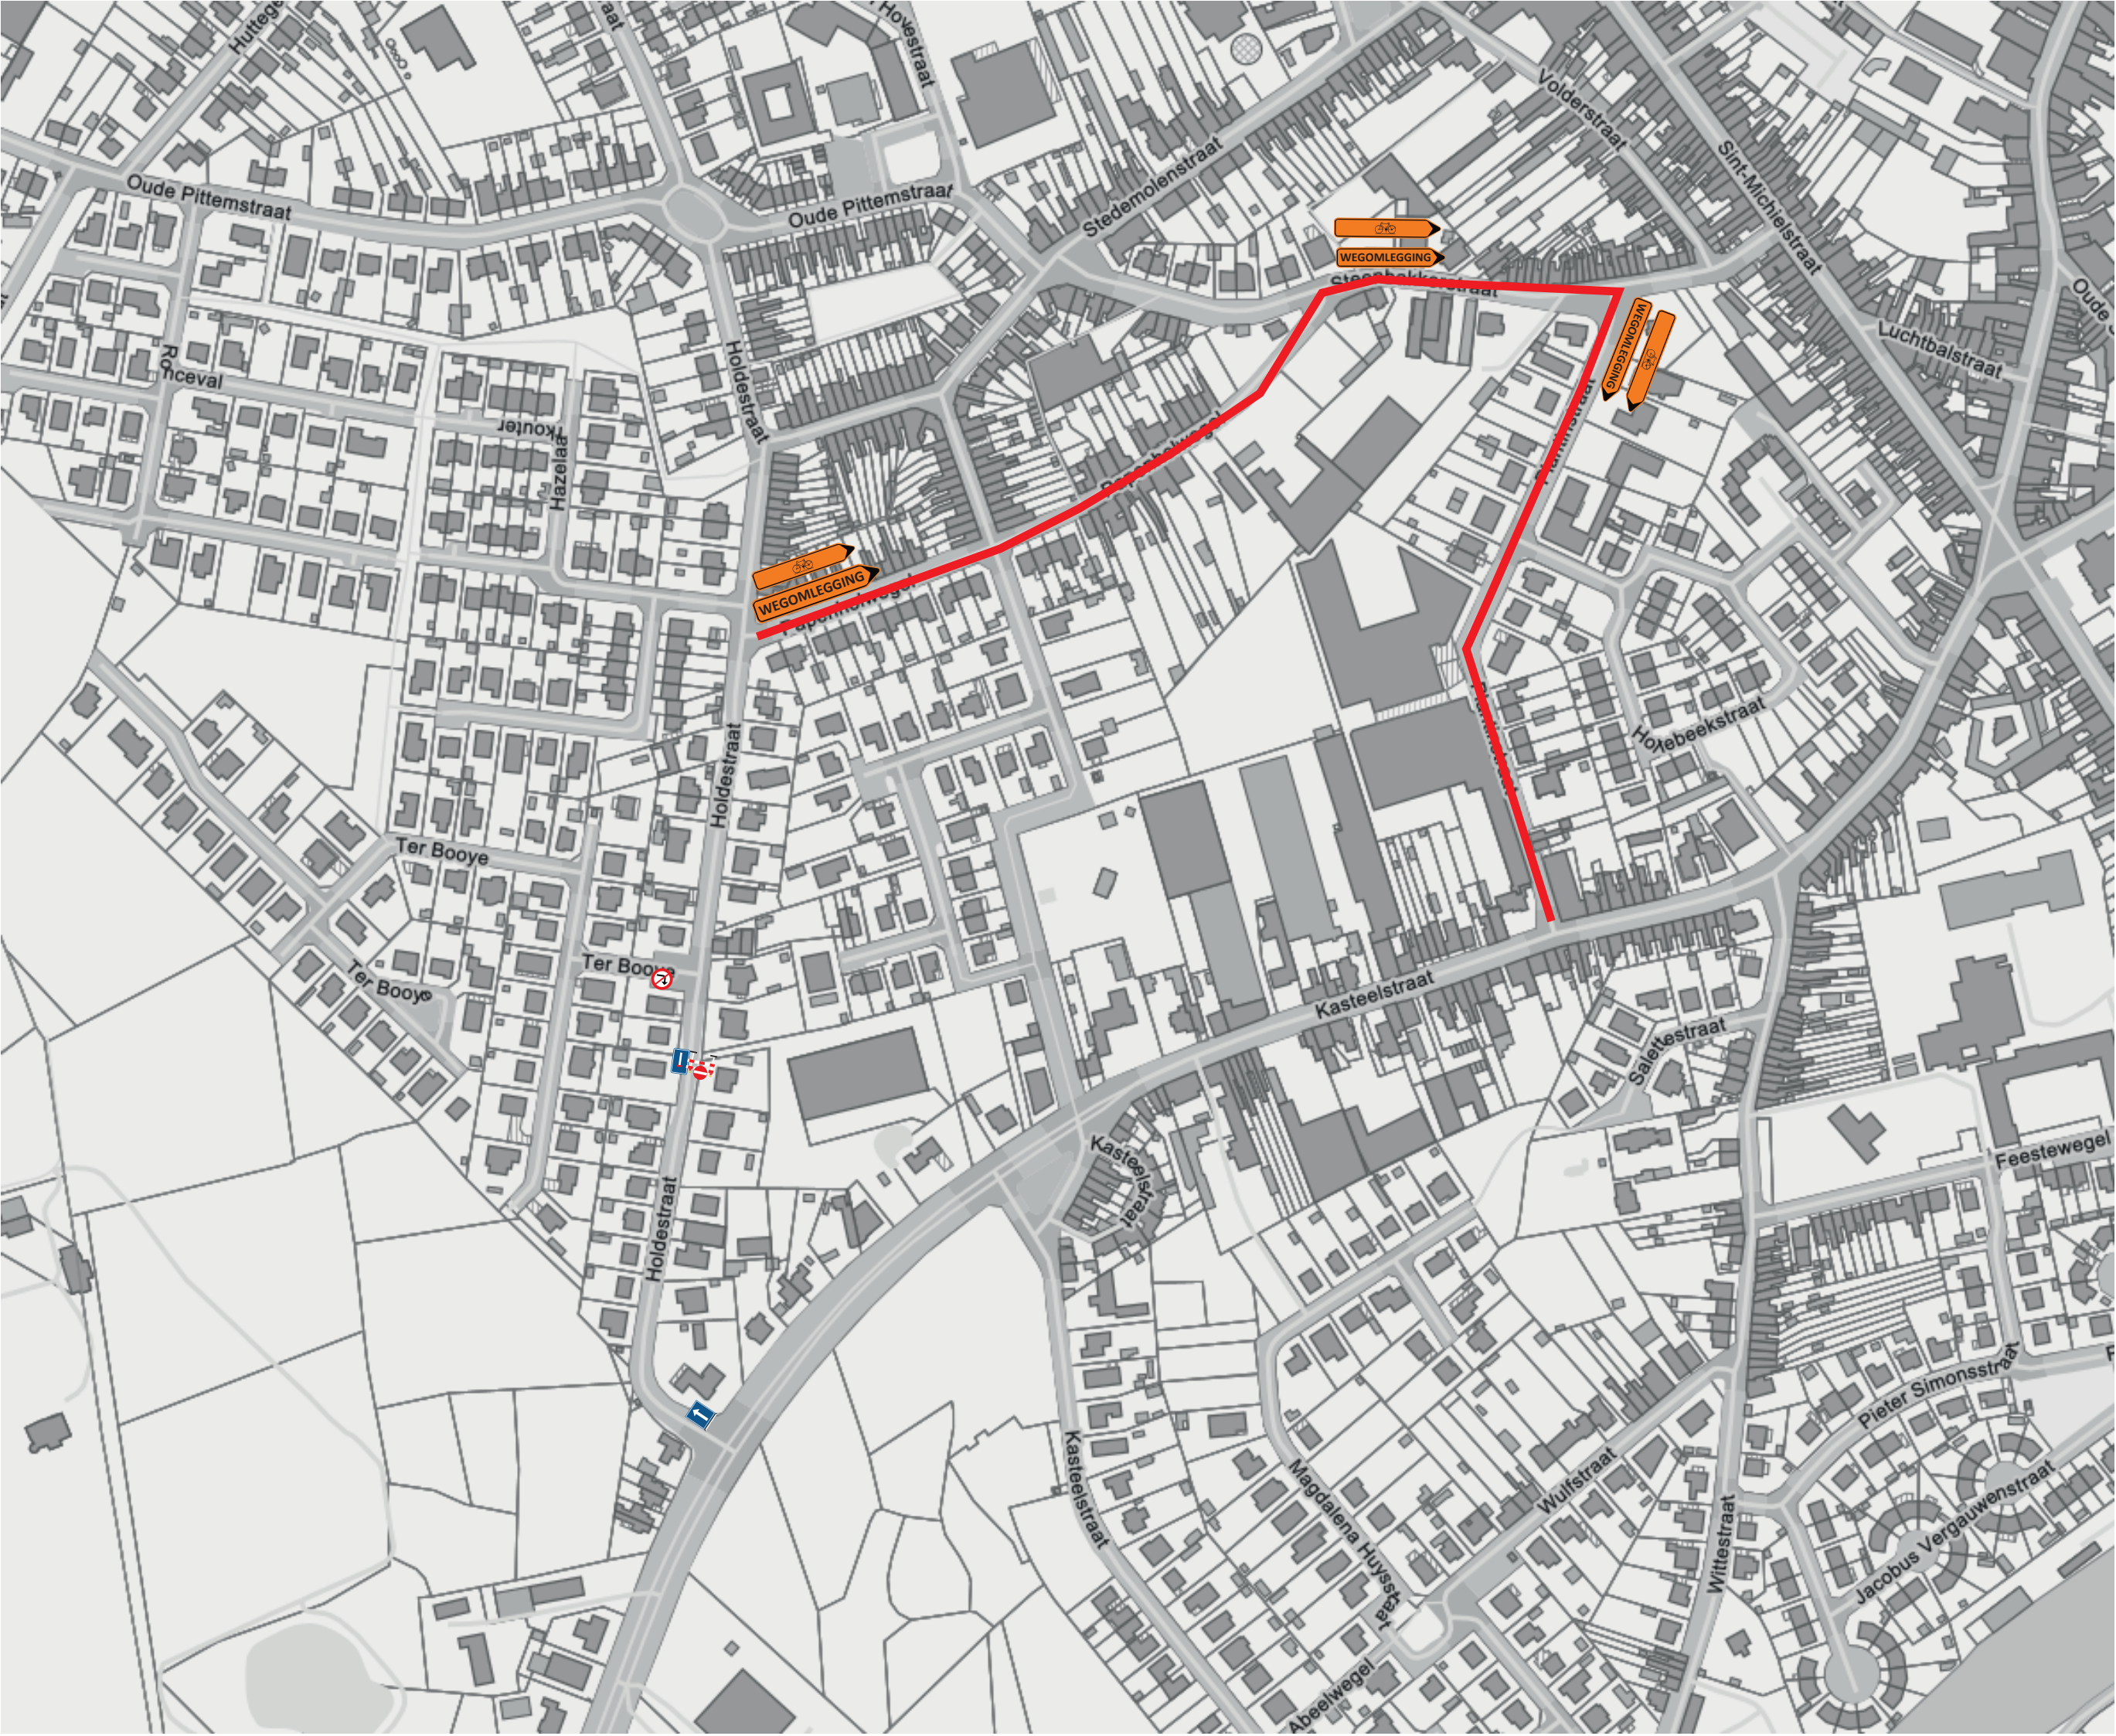

INTERNAL ID: TIE01-002-B6718

ADRES: Holdestraat

GETEKEND DOOR
S.D.

JACOBS.

Oude Pittemstraat

Oude Pittemstraat

Stedemolenstraat

Volderstraat

Sint-Michelstraat

Luchtbalstraat

WEGOMLEGGING

WEGOMLEGGING

WEGOMLEGGING

Ter Booye

Ter Booye

Kasteelstraat

Saletstraat

Holebeekstraat

Kasteelstraat

Feesteweg

Pieter Simonsstraat

Jacobus Vergauwenstraat

Margdalena Huysstraat

Wulfstraat

Wittestraat

Kasteelstraat

Abeelweg