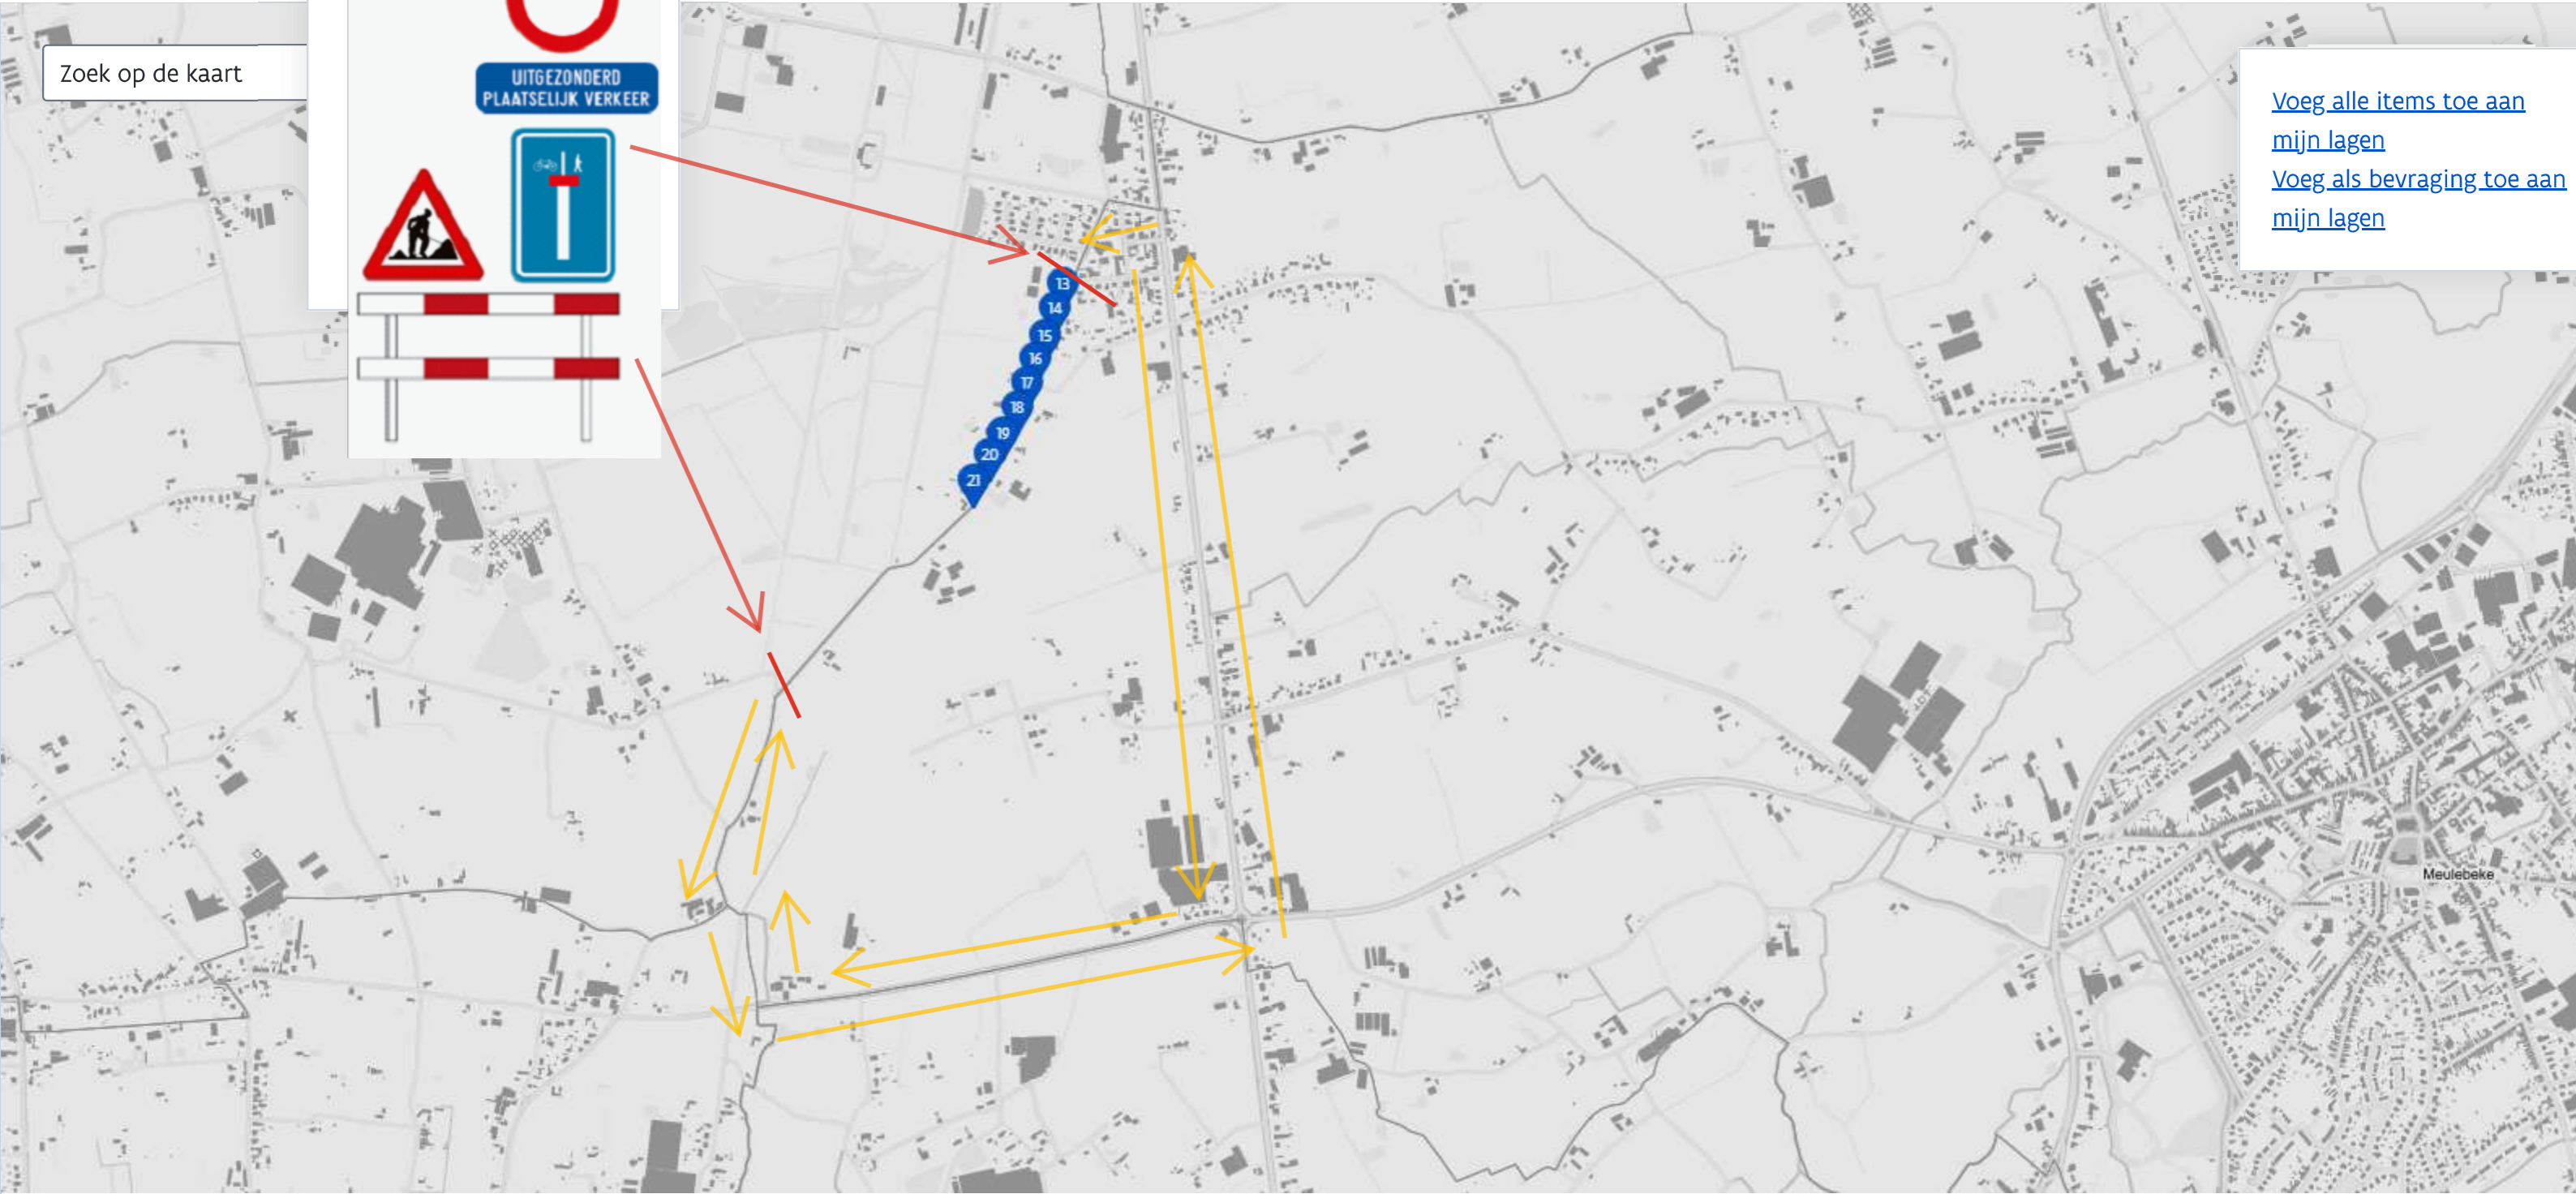

GEOPUNT

Menu

Zoek op de kaart

[Voeg alle items toe aan mijn lagen](#)
[Voeg als bevraging toe aan mijn lagen](#)

Meulebeke